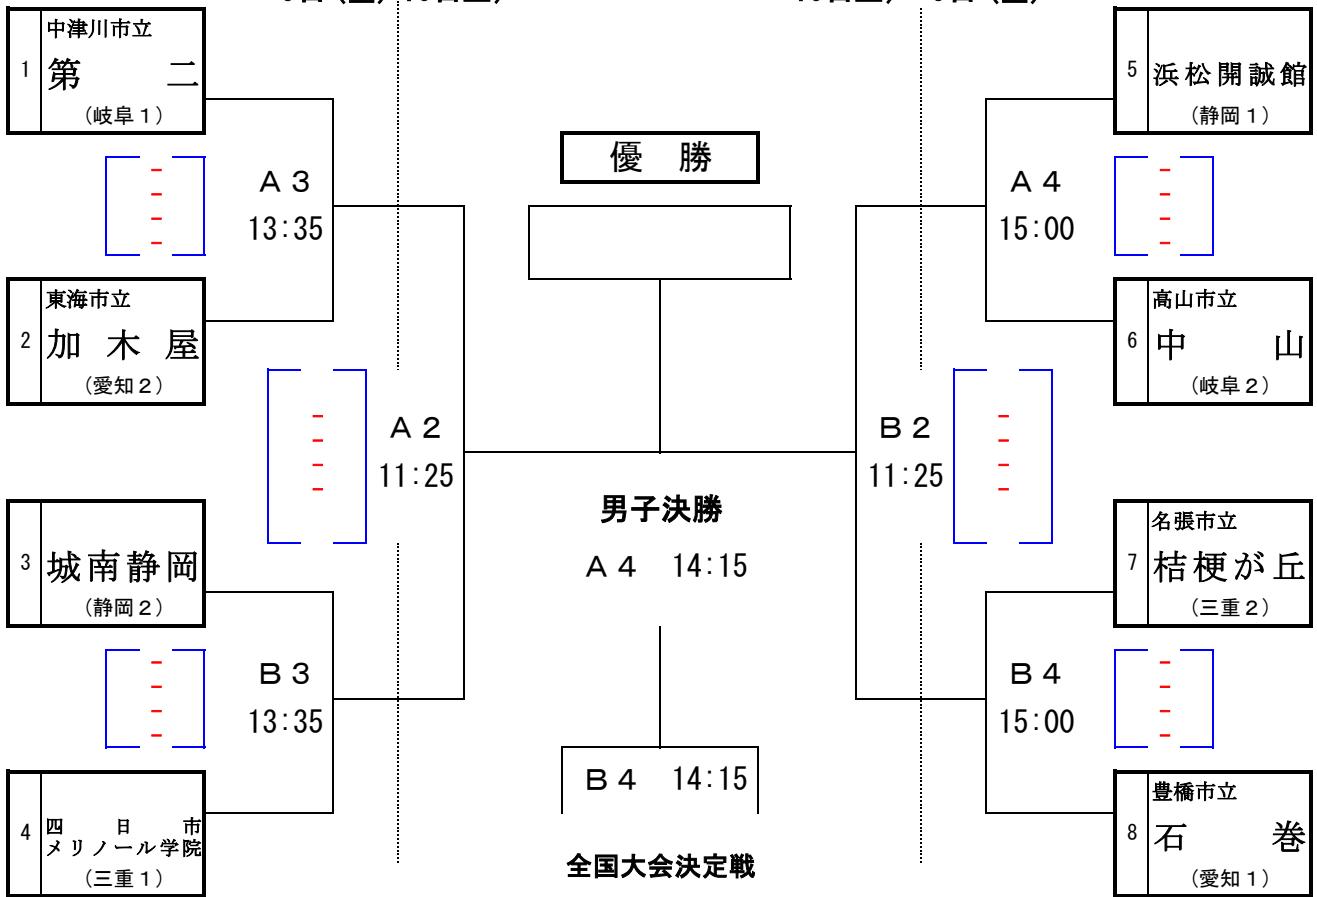

第 46 回 東海中学校総合体育大会バスケットボール大会 組み合わせ

会場： アテナ工業アリーナ

男子の部

B パターン

9日(金) 10日土) 10日土) 9日(金)

女子の部

C パターン

9日(金) 10日土) 10日土) 9日(金)