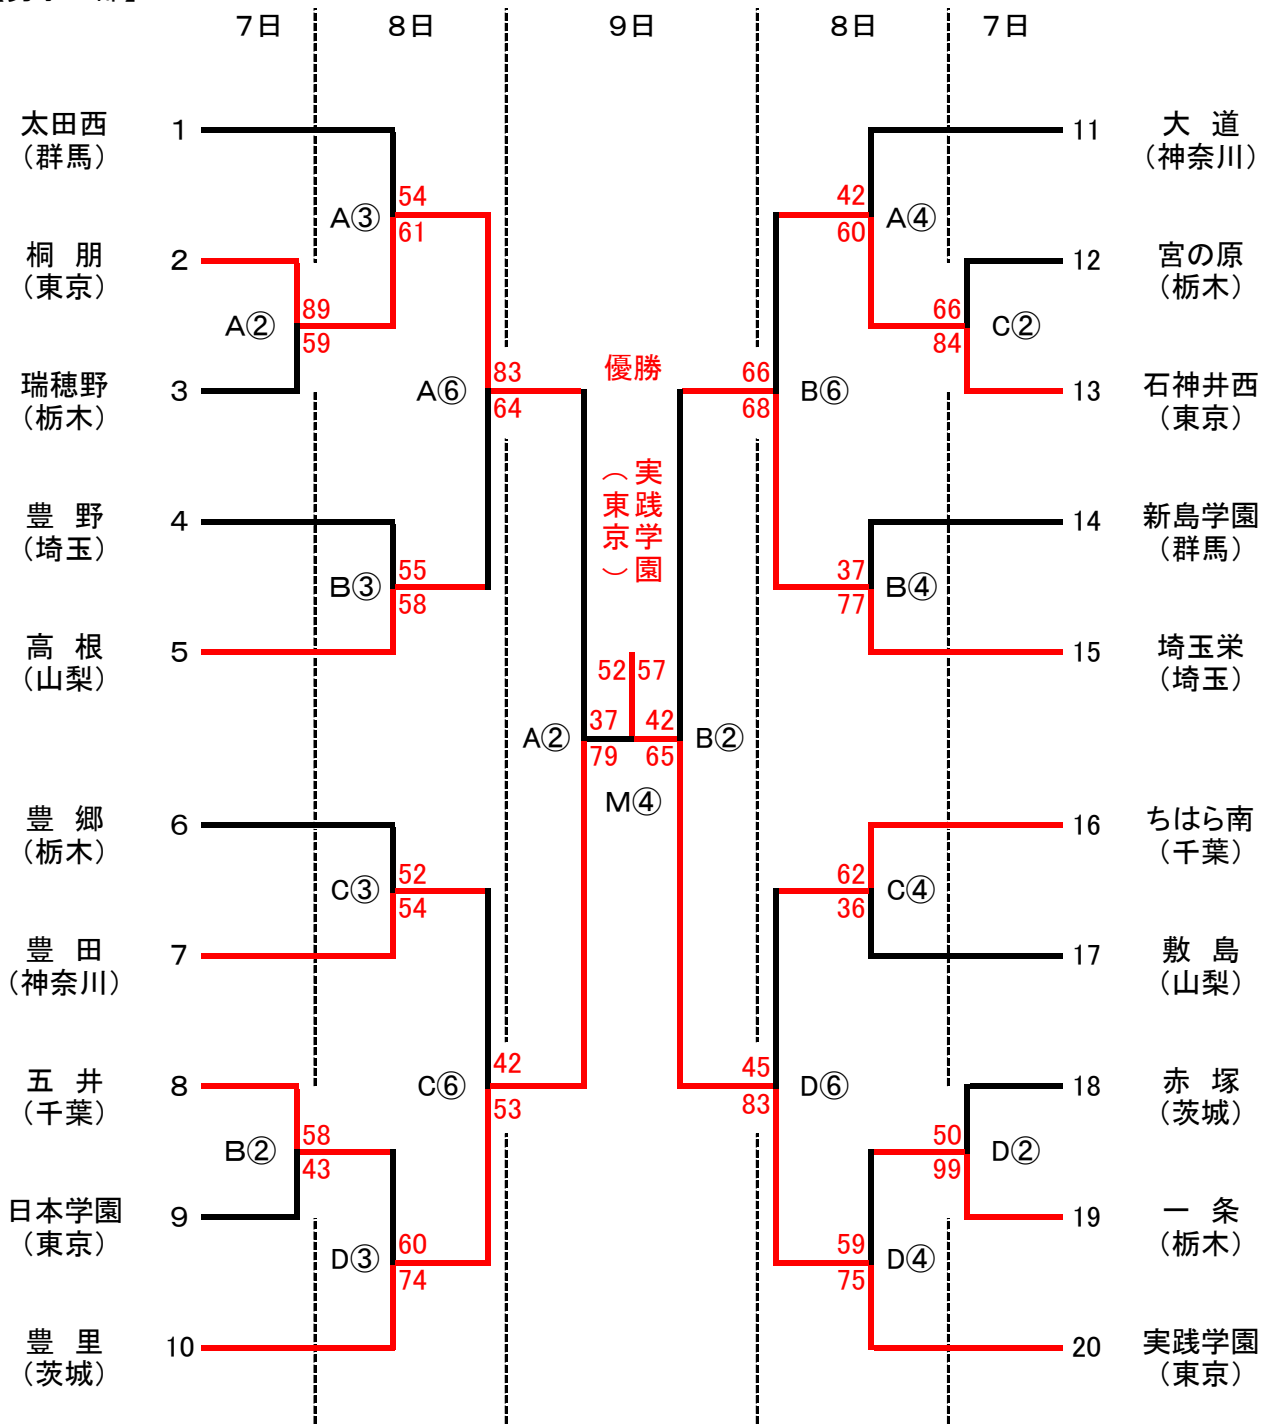

# 第53回関東中学校バスケットボール大会組み合わせ

## 【男子の部】

日環アリーナ A・B・C・D・Mコート

7日 ①13:30~ ②14:50~

8日 ① 9:30~ ②10:50~ ③12:10~ ④13:30~ ⑤14:50~ ⑥16:10

9日 ① 9:30~ ②11:00~ ③13:30~ ④15:10~

【女子の部】