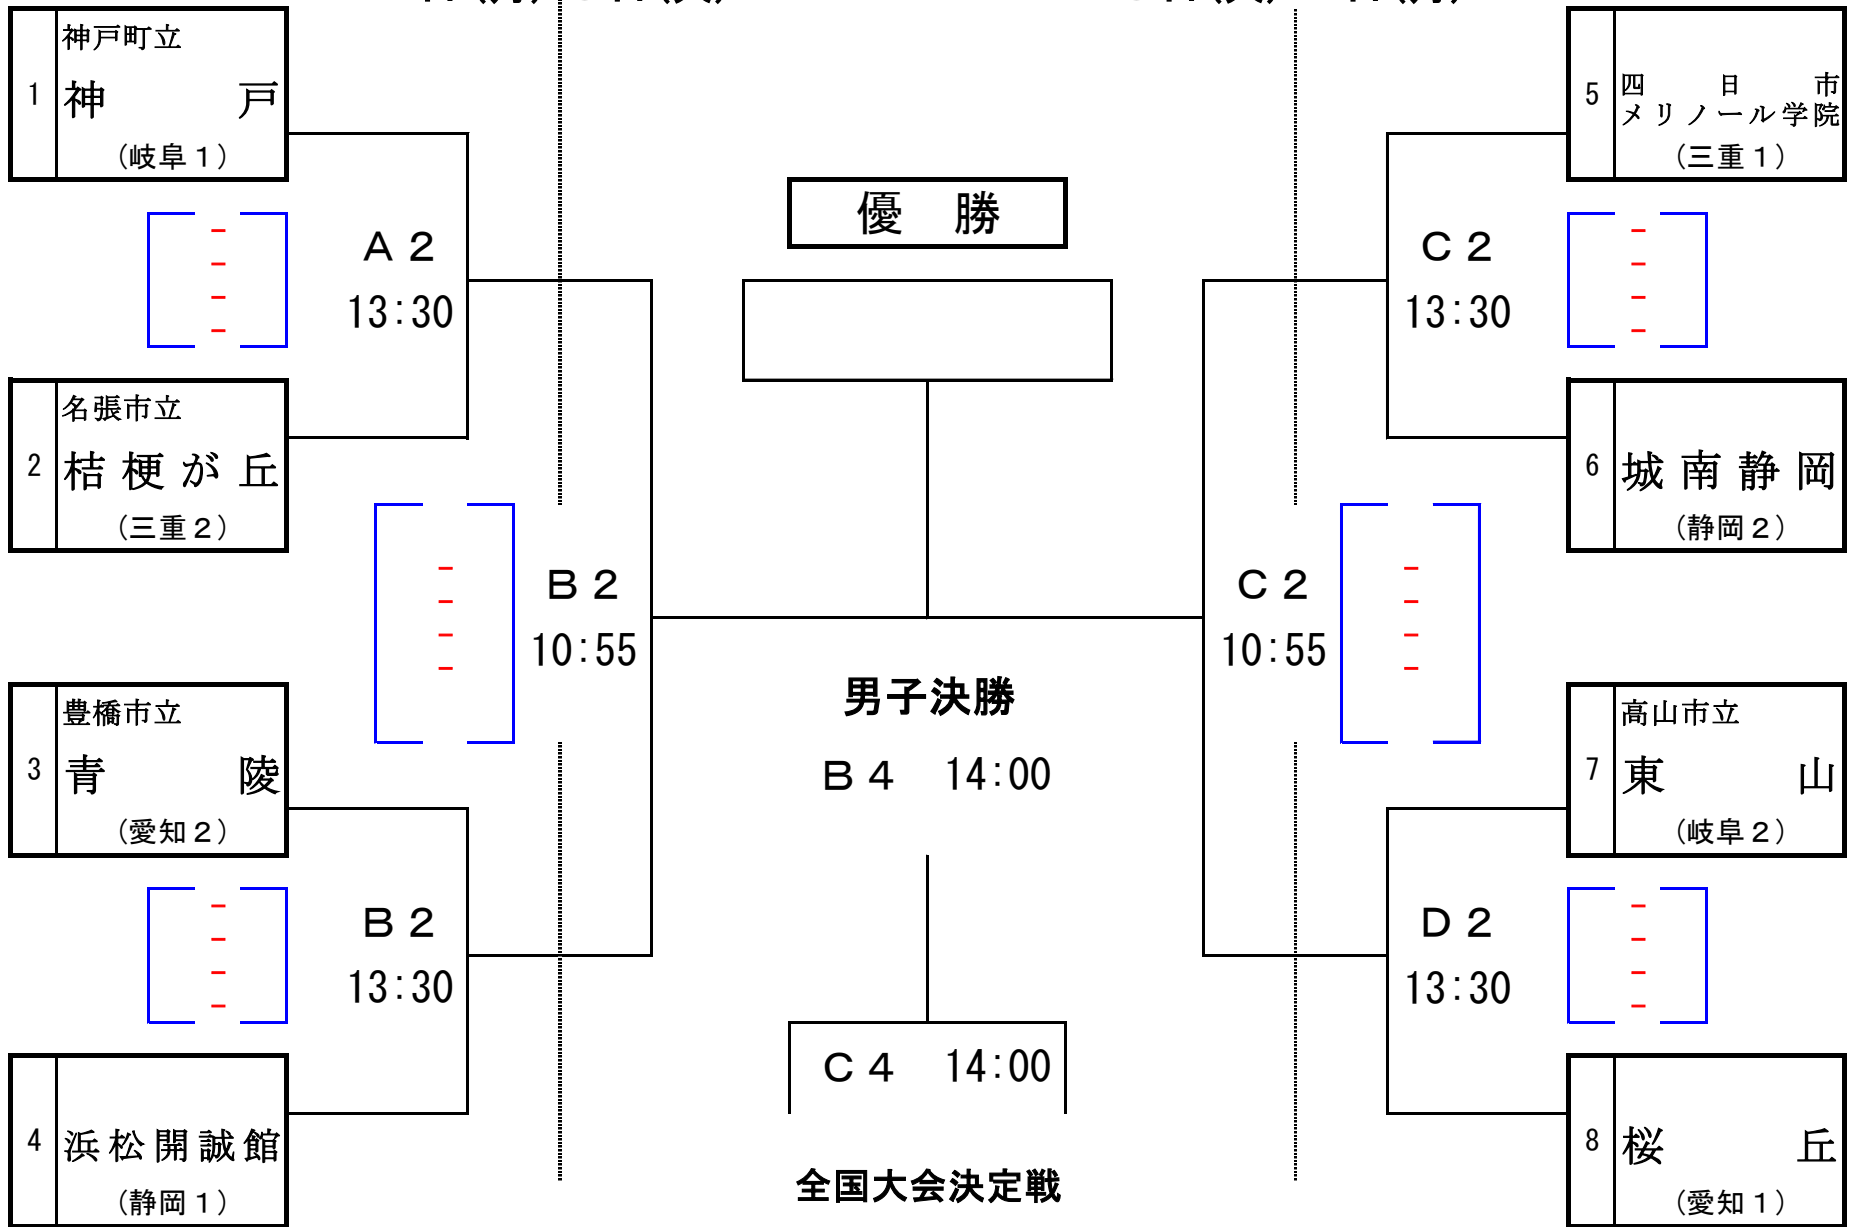

第 45 回 東海中学校総合体育大会バスケットボール大会 組み合わせ

会場： エコパアリーナ

男子の部

A パターン

7日(月) 8日(火)

8日(火) 7日(月)

女子の部

F パターン

7日(月) 8日(火)

8日(火) 7日(月)