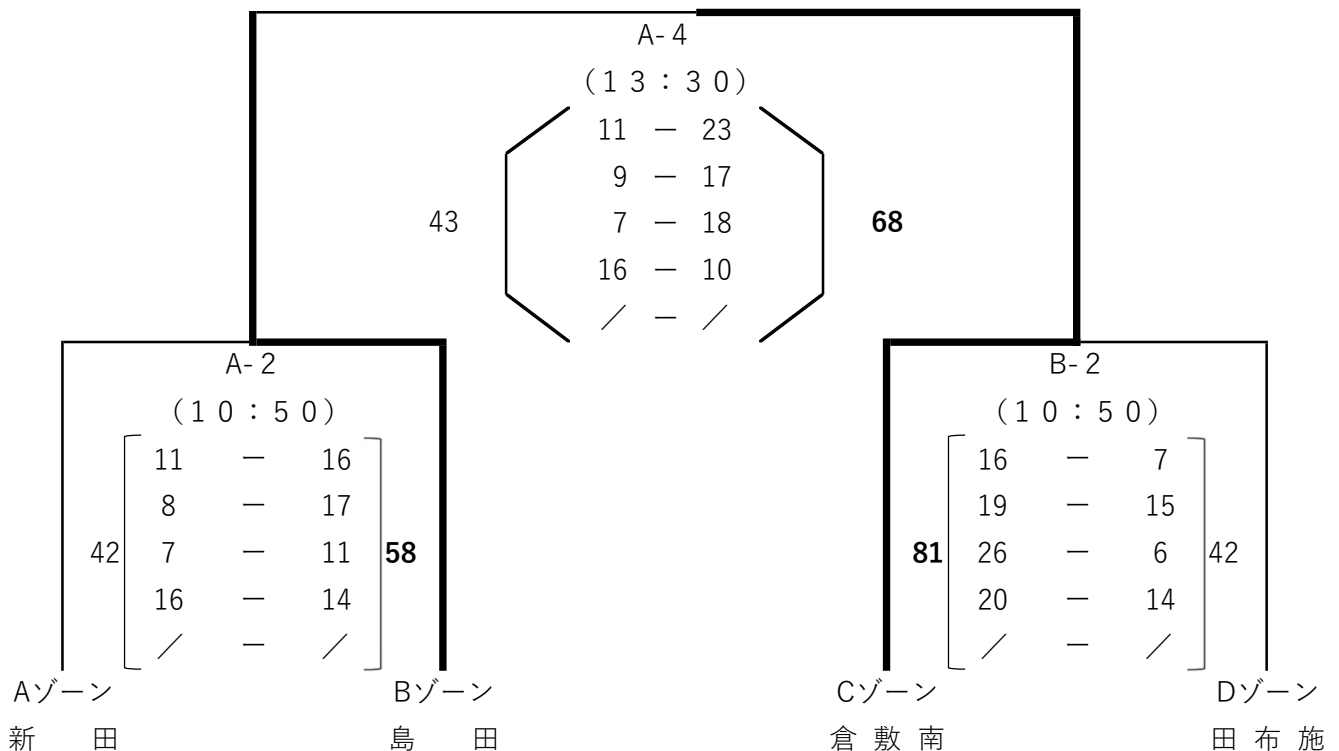

男子予選リーグ

8月5日(土)

Aゾーン [メインアリーナ]

	イ 古 田	ロ 松江一	ハ 新 田	順位
イ 古 田	-	72-80	47-50	3 位
ロ 松江一	80-72	-	57-71	2 位
ハ 新 田	50-47	71-57	-	1 位

Bゾーン [メインアリーナ]

	ニ 桜ヶ丘	ホ 大 東	ヘ 島 田	順位
ニ 桜ヶ丘	-	50-76	31-55	3 位
ホ 大 東	76-50	-	46-63	2 位
ヘ 島 田	55-31	63-46	-	1 位

Cゾーン [メインアリーナ]

	ト 松江二	チ 福 米	リ 倉敷南	順位
ト 松江二	-	46-63	22-77	3 位
チ 福 米	63-46	-	44-90	2 位
リ 倉敷南	77-22	90-44	-	1 位

Dゾーン [サブアリーナ]

	ヌ 田布施	ル 安来一	ヲ 広中央	順位
ヌ 田布施	-	63-40	79-51	1 位
ル 安来一	40-63	-	33-56	3 位
ヲ 広中央	51-79	56-33	-	2 位

男子決勝トーナメント

8月6日(日)