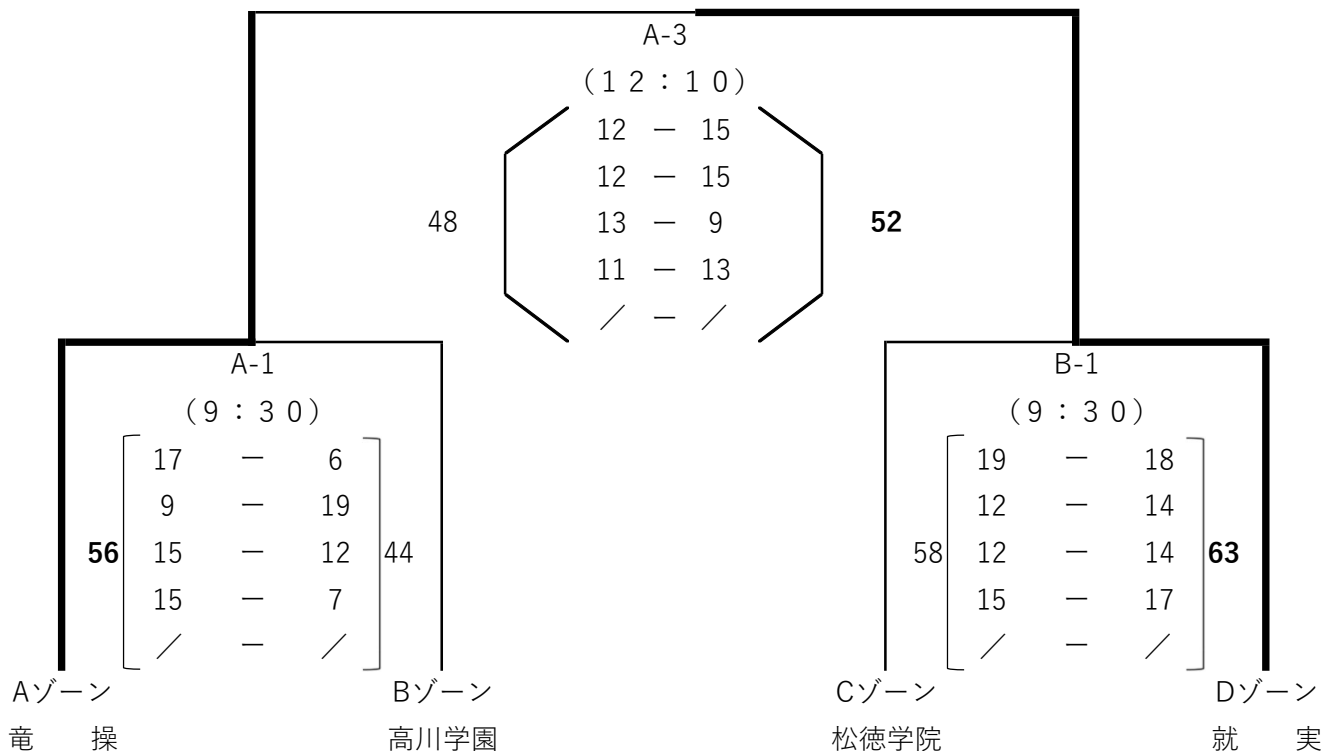

女子予選リーグ

8月5日(土)

Aゾーン [メインアリーナ]

	イ 竜操	ロ 銀河	ハ 出雲三	順位
イ 竜操	-	69-54	75-59	1位
ロ 銀河	54-69	-	62-70	3位
ハ 出雲三	59-75	70-62	-	2位

Bゾーン [メインアリーナ]

	ニ 高川	ホ 湖東	ヘ 鳥取南	順位
ニ 高川	-	55-43	57-28	1位
ホ 湖東	43-55	-	45-44	2位
ヘ 鳥取南	28-57	44-45	-	3位

Cゾーン [メインアリーナ]

	ト 湯梨浜	チ 常盤	リ 松徳	順位
ト 湯梨浜	-	54-57	61-86	3位
チ 常盤	57-54	-	34-81	2位
リ 松徳	86-61	81-34	-	1位

Dゾーン [サブアリーナ]

	ヌ 比治山	ル 就実	ヲ 河南	順位
ヌ 比治山	-	45-41	52-54	2位 +2
ル 就実	41-45	-	60-47	1位 +9
ヲ 河南	54-52	47-60	-	3位 -11

女子決勝トーナメント

8月6日(日)