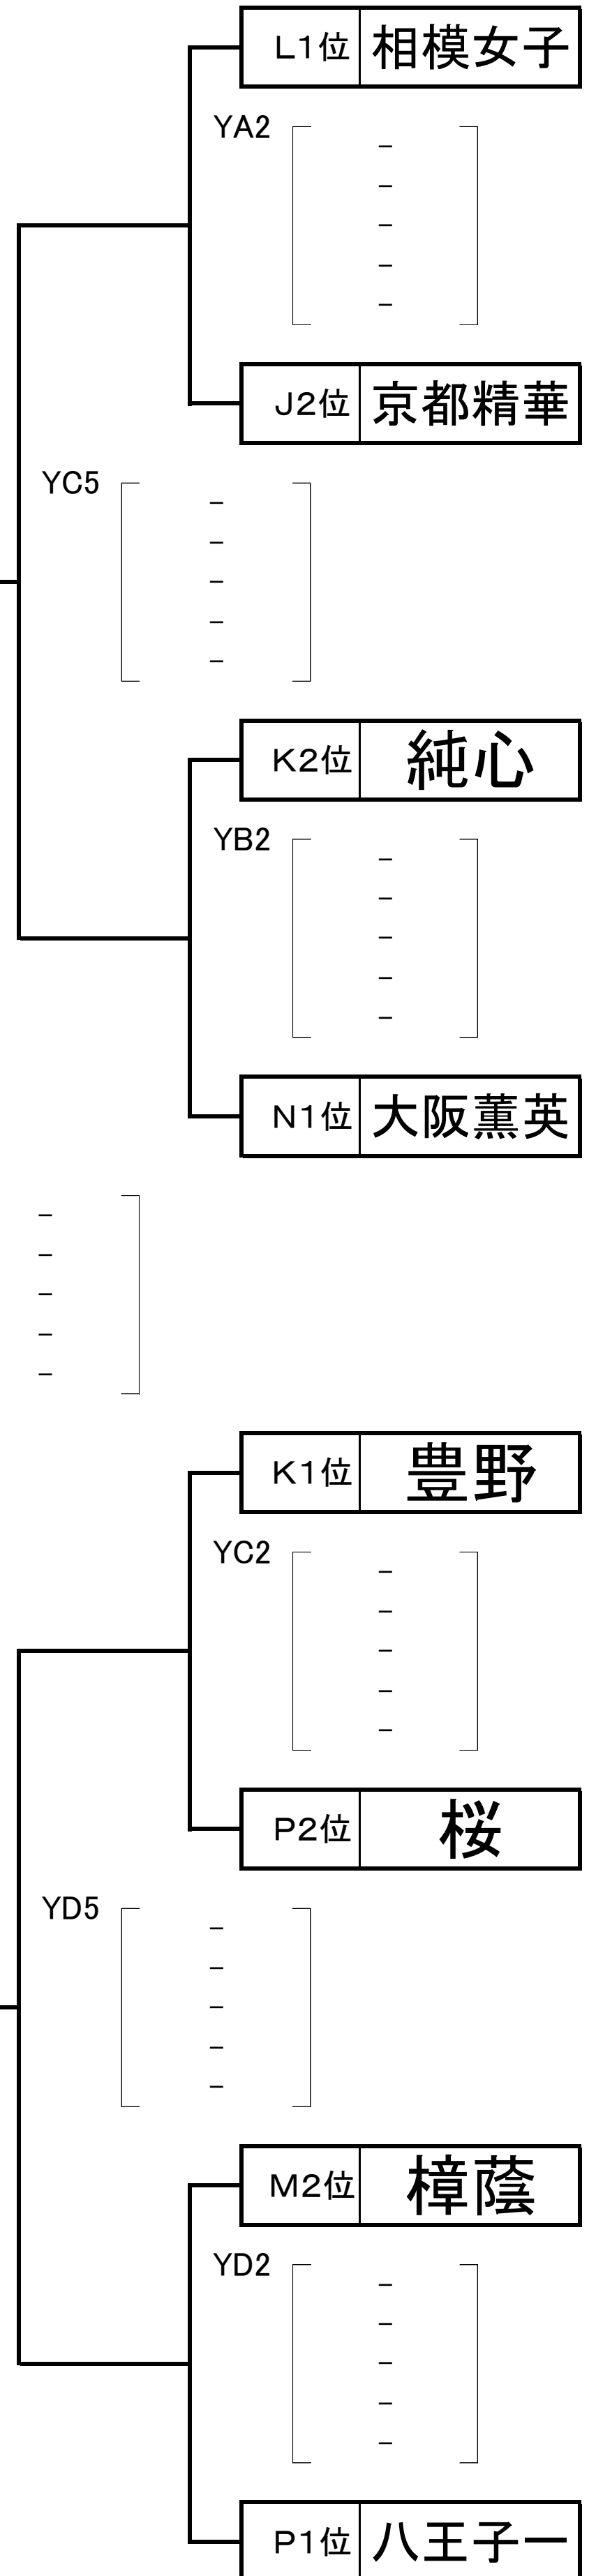

8月22日(月)

8月23日(火)

8月22日(月)

A1位 **八竜**

YA3
[-]
[-]
[-]
[-]

H2位 **大道**

YA6
[-]
[-]
[-]
[-]

F2位 **寝屋川八**

H1位 **田布施**

YD2
[-]
[-]
[-]
[-]

YM4

[-]
[-]
[-]
[-]

F1位 **豊野**

YC4
[-]
[-]
[-]
[-]

B2位 **中村三陽**

YD6
[-]
[-]
[-]
[-]

E2位 **吉備**

YD4
[-]
[-]
[-]
[-]

D1位 **メリ**

試合会場

北海きたえーる
YA, YB, YC, YD, YMコート

試合時間

第1試合 9:30~
第2試合 10:50~
第3試合 12:10~
第4試合 13:30~
第5試合 14:50~
第6試合 16:10~

8月22日(月)

8月23日(火)

8月22日(月)

試合会場
北海きたえーる
YA, YB, YC, YD, YMコート

試合時間

第1試合	9:30~
第2試合	10:50~
第3試合	12:10~
第4試合	13:30~
第5試合	14:50~
第6試合	16:10~