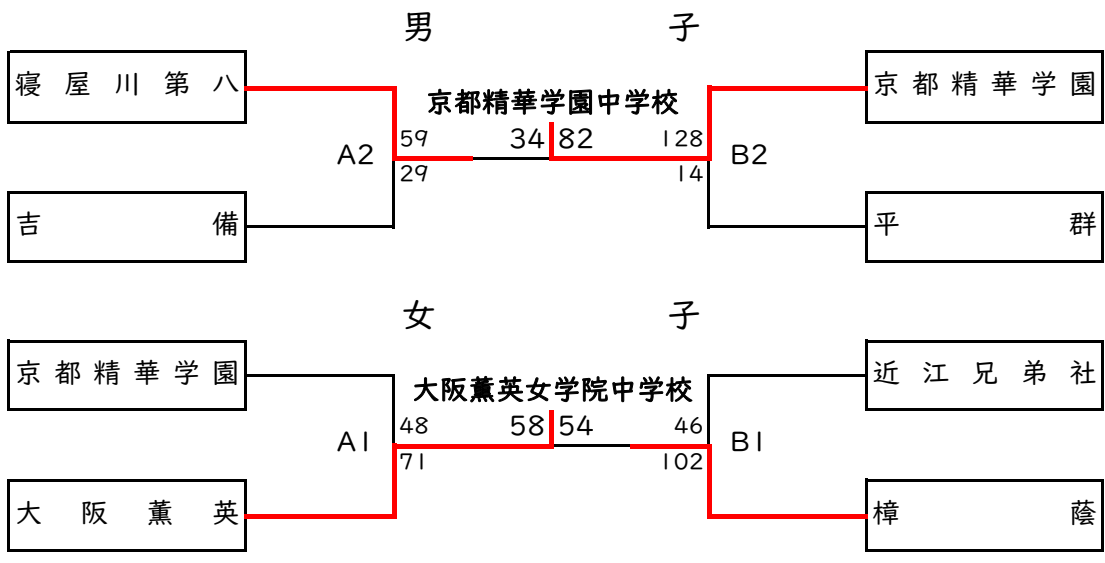

(男子Dリーグ)

	平群	岩出第二	報徳学園	勝敗	順位
平群	※	○74-69	○62-61	2-0	1
岩出第二	●69-74	※	○59-54	1-1	2
報徳学園	●61-62	●54-59	※	0-2	3

(女子Dリーグ)

	上富田	樟蔭	西宮浜義務	勝敗	順位
上富田	※	●36-114	●59-69	0-2	3
樟蔭	○114-36	※	○81-37	2-0	1
西宮浜義務	○69-59	●37-81	※	1-1	2

試合結果表

(決勝トーナメント)

【第2日目 8月6日(土)】

男子

女子

- 優勝 京都精華学園中学校 京都府 大阪薫英女学院中学校 大阪府  
 3年ぶり3回目 5年ぶり4回目
- 2位 寝屋川市立第八中学校 大阪府 樟蔭中学校 大阪府
- 3位 有田川町立吉備中学校 和歌山県 京都精華学園中学校 京都府  
 以上3校が全国大会出場 以上3校が全国大会出場
- 3位 平群町立平群中学校 奈良県 ヴォーリス学園近江兄弟社中学校 滋賀県