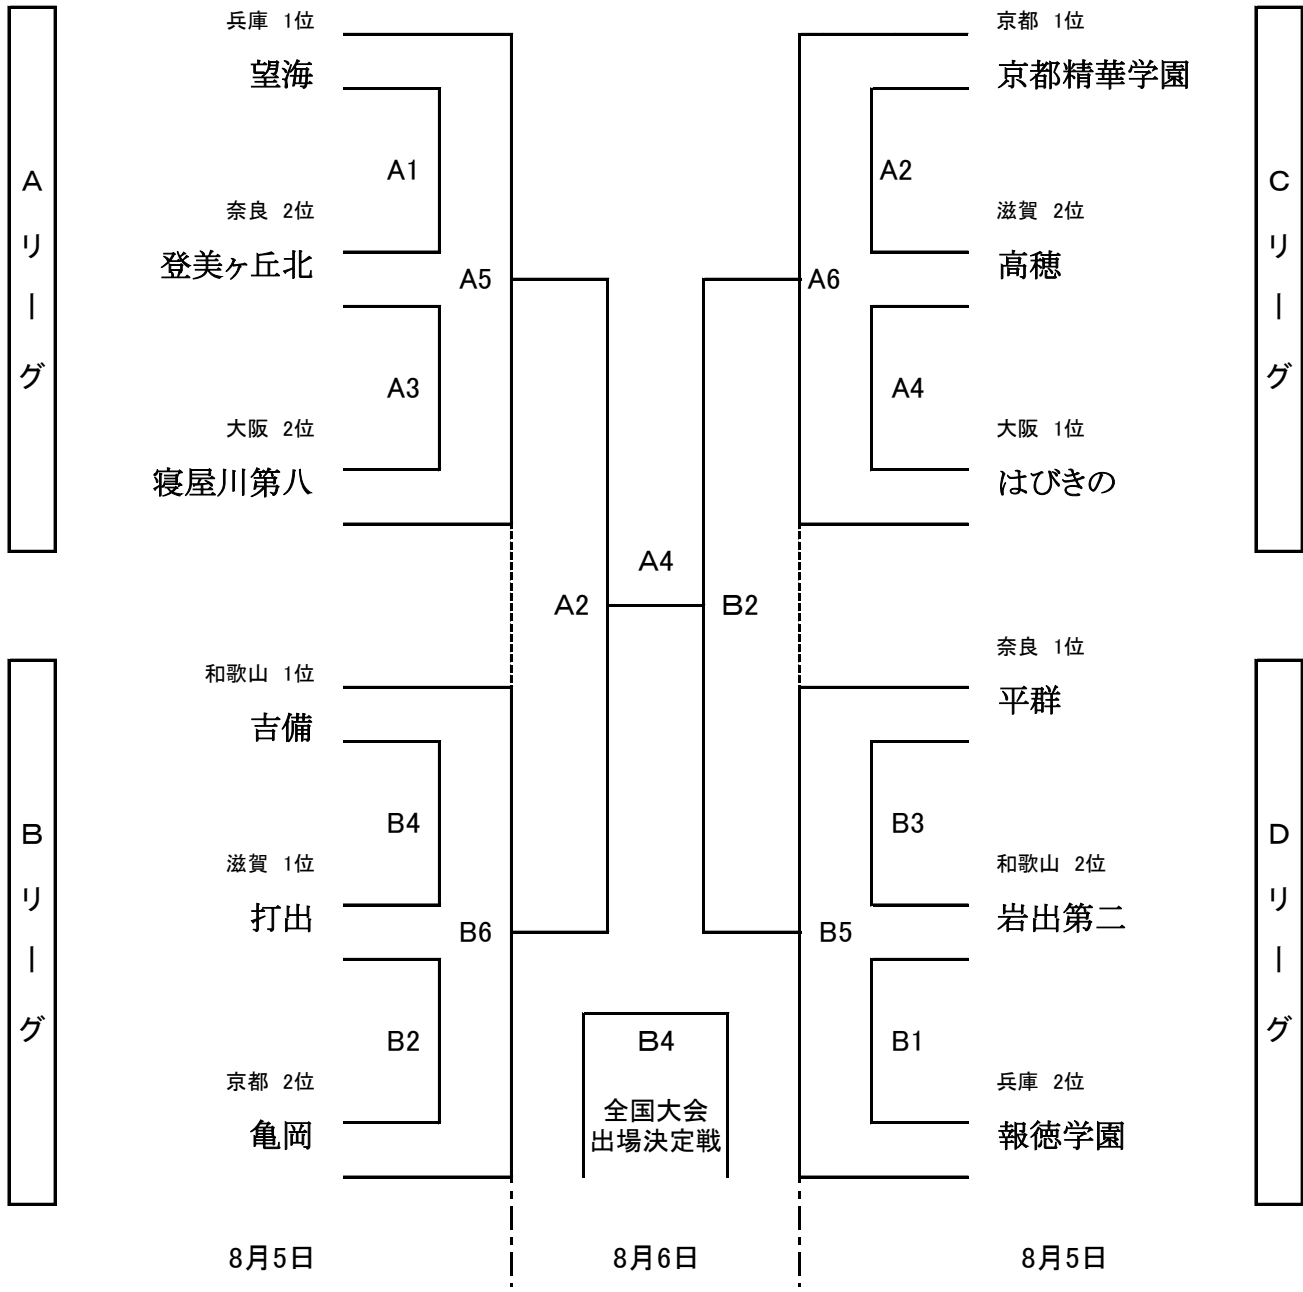

組
み
合
わ
せ
男
子

**各試合開始時刻**

日 時	1	2	3	4	5	6
8月5日(金)	9:30	10:50	12:10	13:30	14:50	16:10
8月6日(土)	9:30	10:50	12:10	13:30		

会場: ロートアリーナ(A・B)、ジェイテクトアリーナ(C・D)

# 組み合わせ女子

A  
リ  
ー  
グ

京都 1位  
京都精華学園

奈良 2位  
平群

滋賀 2位  
栗東

和歌山 1位  
紀之川

大阪 1位  
大阪薫英

兵庫 2位  
百合学院

8月5日

A1

A3

B1

B3  
全国大会  
出場決定戦

8月6日

京都2位  
大成

奈良 1位  
橿原