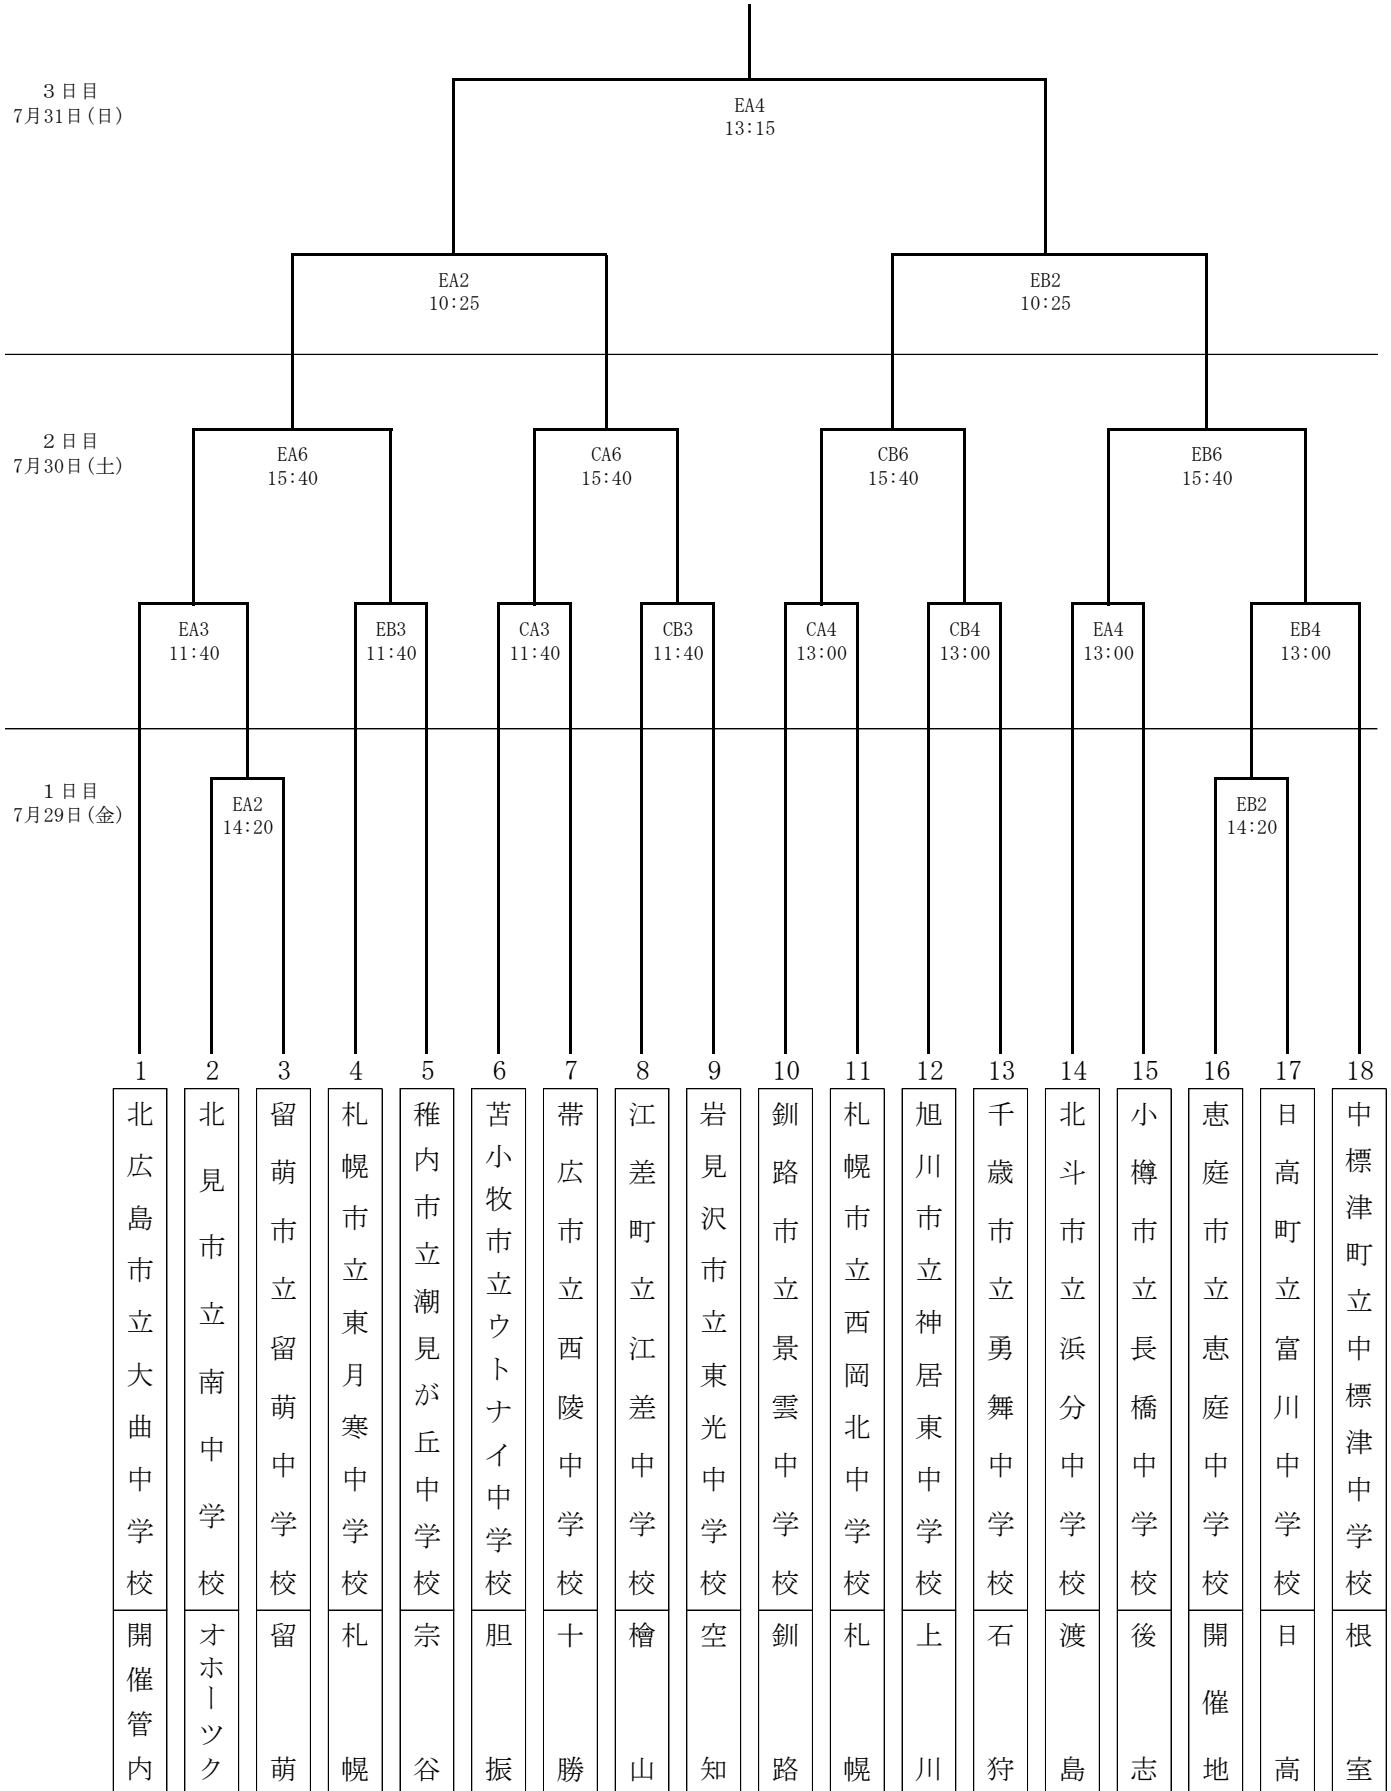

第52回 北海道中学校バスケットボール大会組み合わせ表

《男子》

1・3日目

EA・EBコート

恵庭市総合体育館

2日目

EA・EB・CA・CBコート

恵庭市総合体育館・千歳スポーツセンター

第52回 北海道中学校バスケットボール大会組み合わせ表

《女子》

1・3日目 EA・EBコート
 恵庭市総合体育館
 2日目 EA・EB・CA・CBコート
 恵庭市総合体育館・千歳スポーツセンター