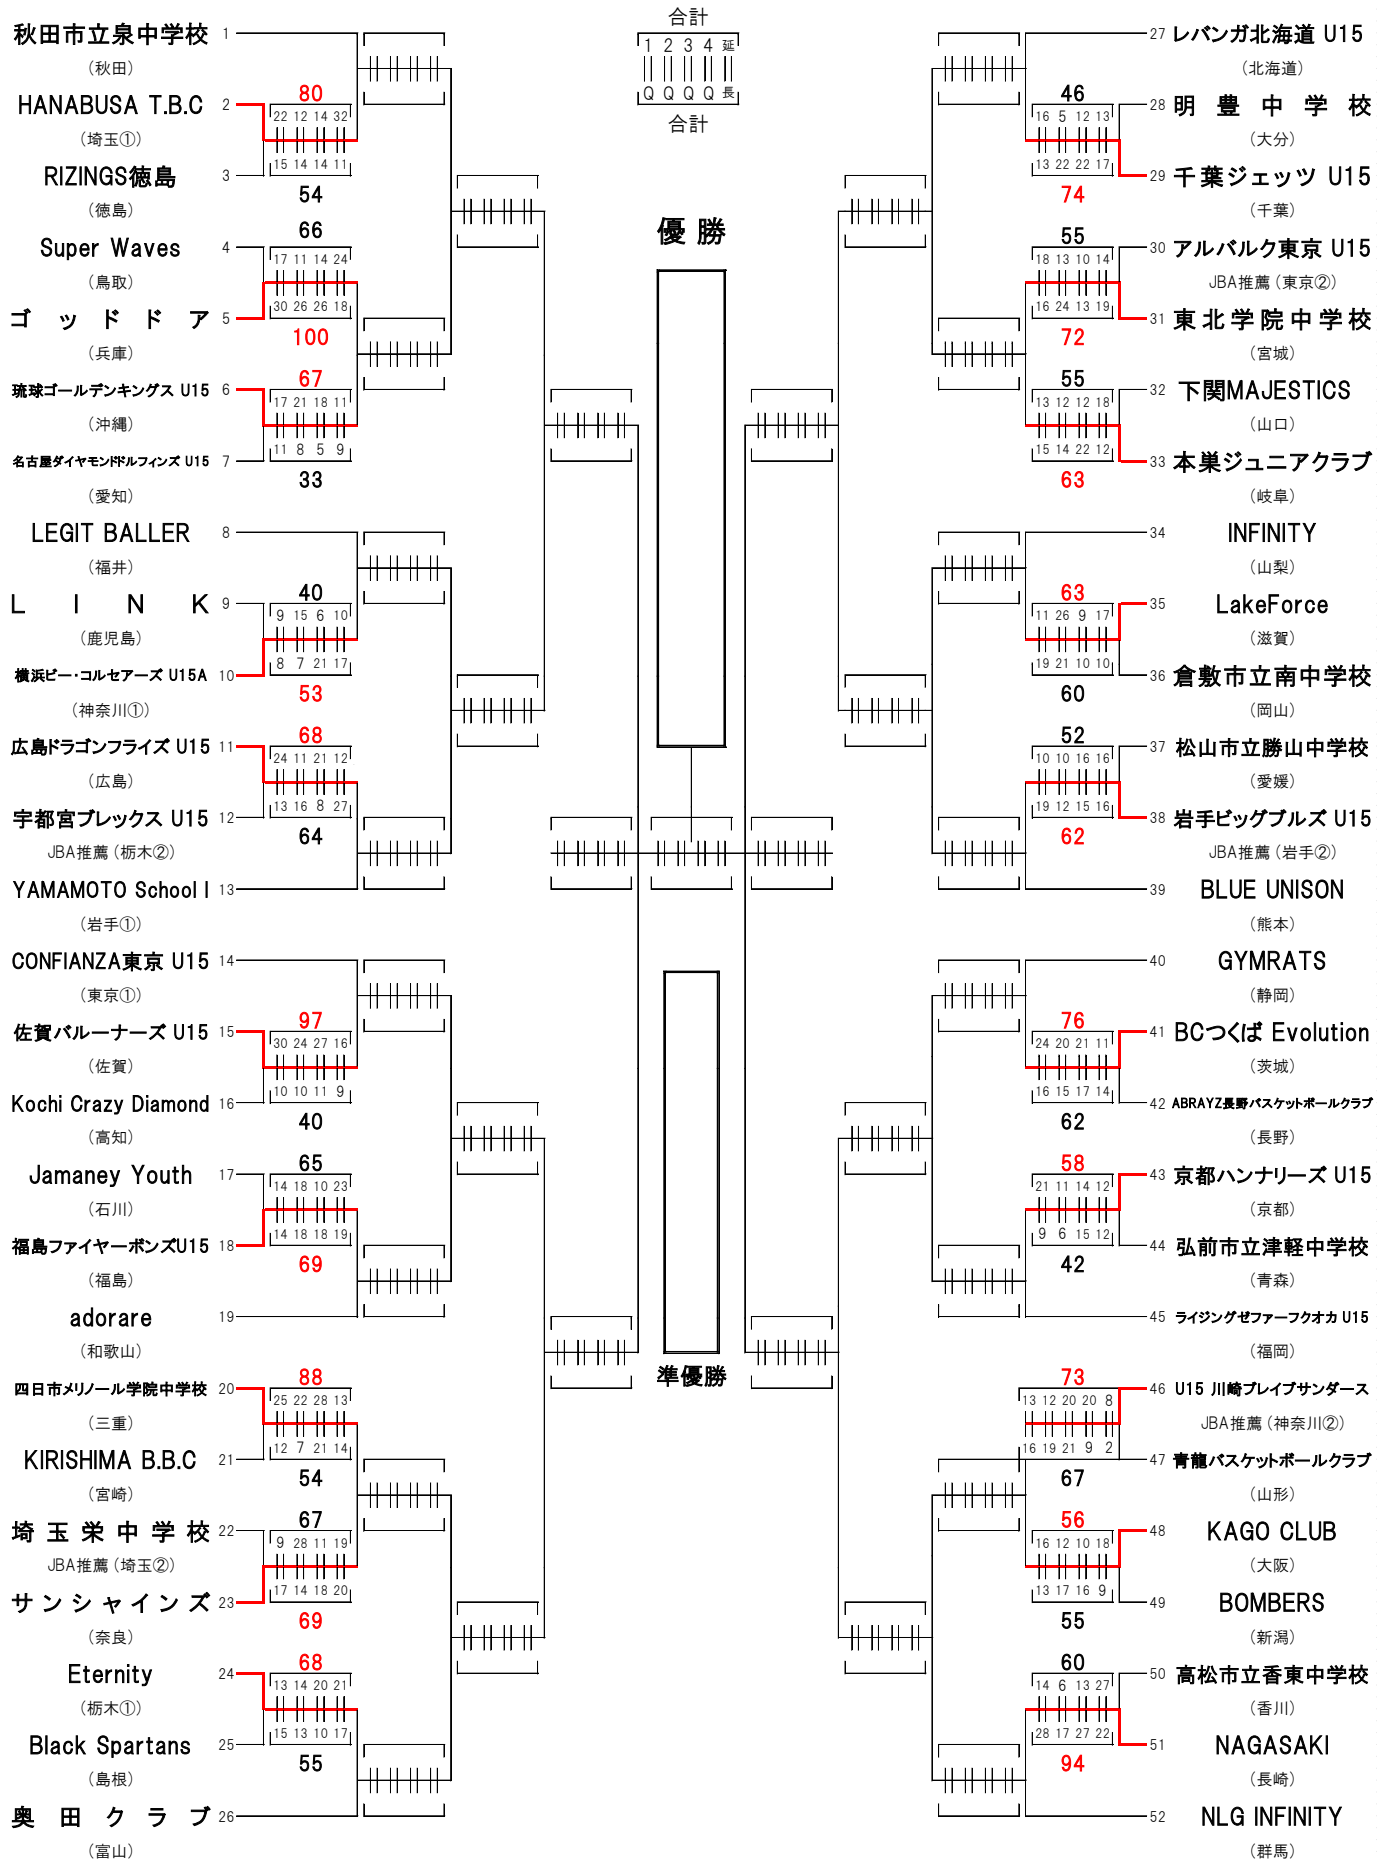

男子トーナメント表 (※1/4 第1日終了時点)

女子トーナメント表 (※1/4 第1日終了時点)