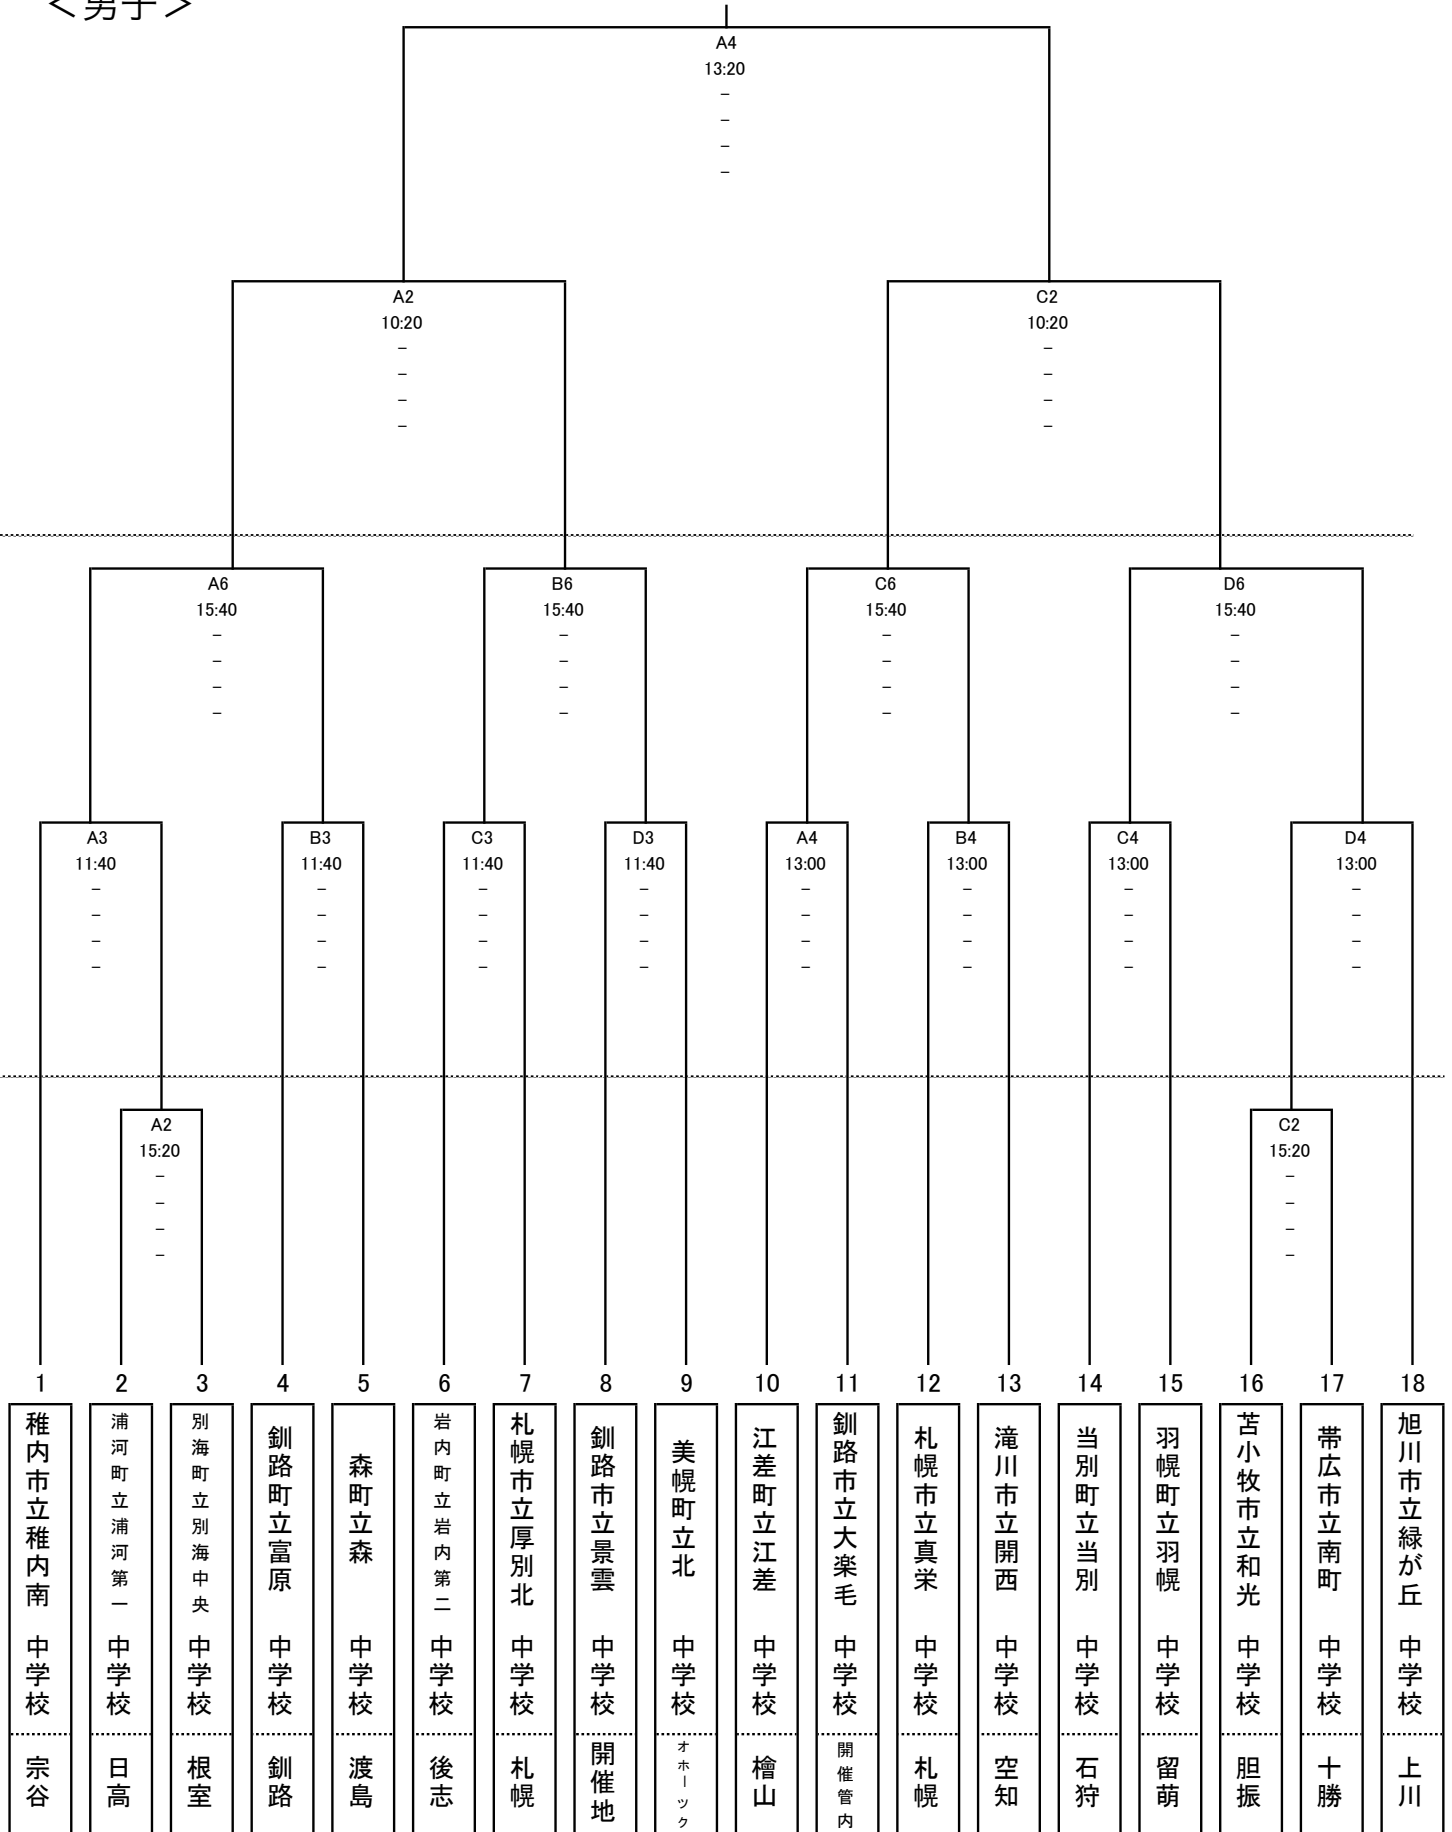

第49回 北海道中学校バスケットボール大会 組み合わせ表 <男子>

8月1日

7月31日

7月30日

第49回 北海道中学校バスケットボール大会 組み合わせ表 <女子>

8月1日

7月31日

7月30日